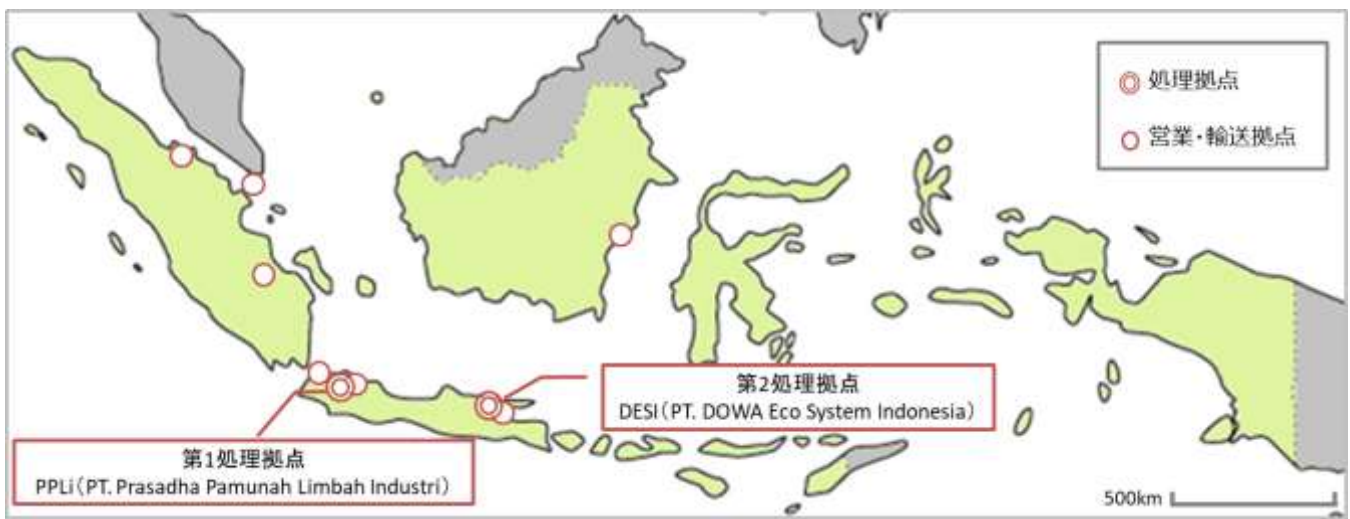

インドネシアにおける環境・リサイクル事業を拡充

焼却・無害化設備の稼働を開始、東ジャワに第2の処理拠点を新設

当社（東京都千代田区外神田四丁目14番1号 資本金：364億円 社長：関口 明）子会社のDOWAエコシステム（株）（同所 資本金：10億円 社長：矢内 康晴）は、インドネシアの子会社において、新たに有害廃棄物向け焼却・無害化設備の許可を取得し2021年12月から稼働させます。また、東ジャワ州に有害廃棄物も受け入れ可能な管理型最終処分場も備えた総合的な廃棄物処理拠点を新設し、2022年下期から運営を開始します。これらにより、当社グループはインドネシアにおける総合的な廃棄物管理サービスをさらに充実させ、拡大する廃棄物の適正処理やリサイクルの促進へのニーズへ応える体制を整えていきます。

インドネシアにおけるDOWAの環境・リサイクル事業所

1. 有害廃棄物向け焼却・無害化設備の稼働を開始

PPLiは現在、インドネシアで唯一許可を受けた有害廃棄物の最終処分場を保有しており、廃棄物の輸送、混合・燃料化、選別・再資源化、廃液処理、埋立処分など、総合的な廃棄物処理サービスを提供しています。

今回許可を取得し稼働を開始する有害廃棄物向け焼却・無害化設備は、インドネシア国内最大の処理能力と十分な排ガス処理設備をもつことに加え、着火時以外に補助燃料を使用する必要がほとんどない低炭素型の廃棄物処理設備です。これによりPPLiでは、燃料化や埋立処分には適さない性状の有害廃棄物の受け入れを拡大していきます。

【焼却・無害化設備の概要】

- ・設置場所 : PPLi敷地内
- ・処理対象物 : 有害廃棄物（固形および液体）
- ・処理能力 : 50トン/日
- ・許可取得日 : 2021年11月30日
- ・稼働開始時期 : 2021年12月